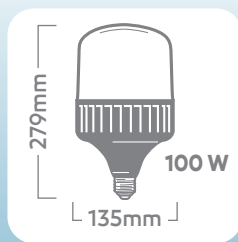

CARACTERÍSTICAS IMPORTANTES