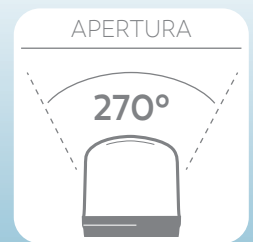

CARACTERÍSTICAS IMPORTANTES