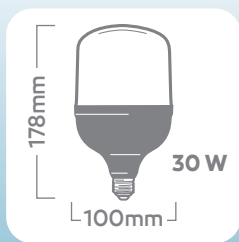

CARACTERÍSTICAS IMPORTANTES