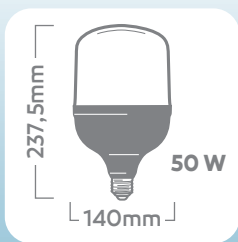

CARACTERÍSTICAS IMPORTANTES