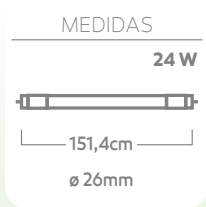

CARACTERÍSTICAS IMPORTANTES