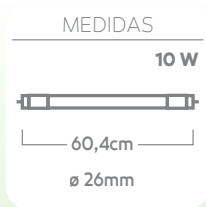

CARACTERÍSTICAS IMPORTANTES