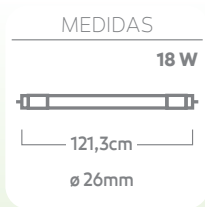

CARACTERÍSTICAS IMPORTANTES